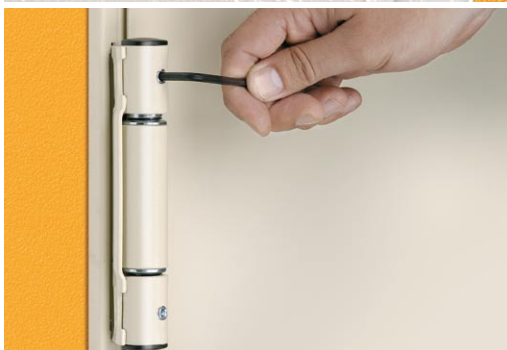

ΧΡΩΜΑΤΑ, ΜΕ ΕΙΔΙΚΗ ΠΑΡΑΓΓΕΛΙΑ