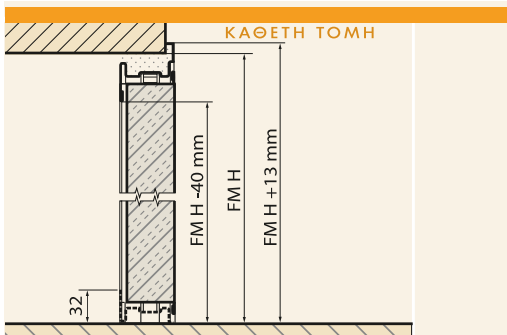

ΧΡΩΜΑΤΑ, ΜΕ ΕΙΔΙΚΗ ΠΑΡΑΓΓΕΛΙΑ