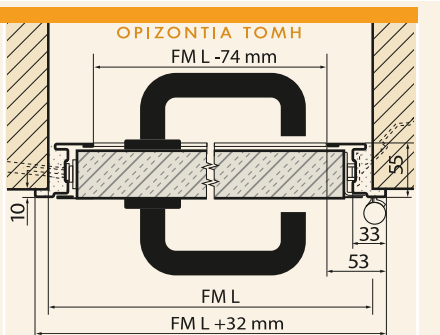

Univer

REI 60'

ΜΕΤΑΛΛΙΚΗ ΠΟΡΤΑ ΠΥΡΑΣΦΑΛΕΙΑΣ

Univer

REI 60'

Πυράντοχη πόρτα 60 λεπτών, αναστρεφόμενη. Κατασκευασμένη από γαλβανισμένη λαμαρίνα, βαμμένη σε RAL1015 με εποξειδική πολυεστερική πούδρα, με αντικαρακτικό γκοφρέ φινιρίσμα. Αποτελείται από κάσωμα γωνιακής διατομής, κλειδαριά, χειρολαβή μαύρου χρώματος, θερμοδιογκούμενη ταινία περιμετρικά της κάσας.

ΜΕΤΑΛΛΙΚΗ ΠΟΡΤΑ ΠΥΡΑΣΦΑΛΕΙΑΣ

	L	H	L1	L2
* 800	2050/2150			
* 900	2050/2150			
* 1000	2050/2150			
1350	2050/2150			
1200	2050/2150	600	600	
1200	2050/2150	800	400	
1300	2050/2150	650	650	
1300	2050/2150	900	400	
1400	2050/2150	700	700	
1400	2050/2150	1000	400	
1500	2050/2150	750	750	
1600	2050/2150	800	800	
1800	2050/2150	900	900	
2000	2050/2150	1000	1000	

* Ετοιμοπαράδοτες διαστάσεις

ΧΡΩΜΑΤΑ, ΜΕ ΕΙΔΙΚΗ ΠΑΡΑΓΓΕΛΙΑ