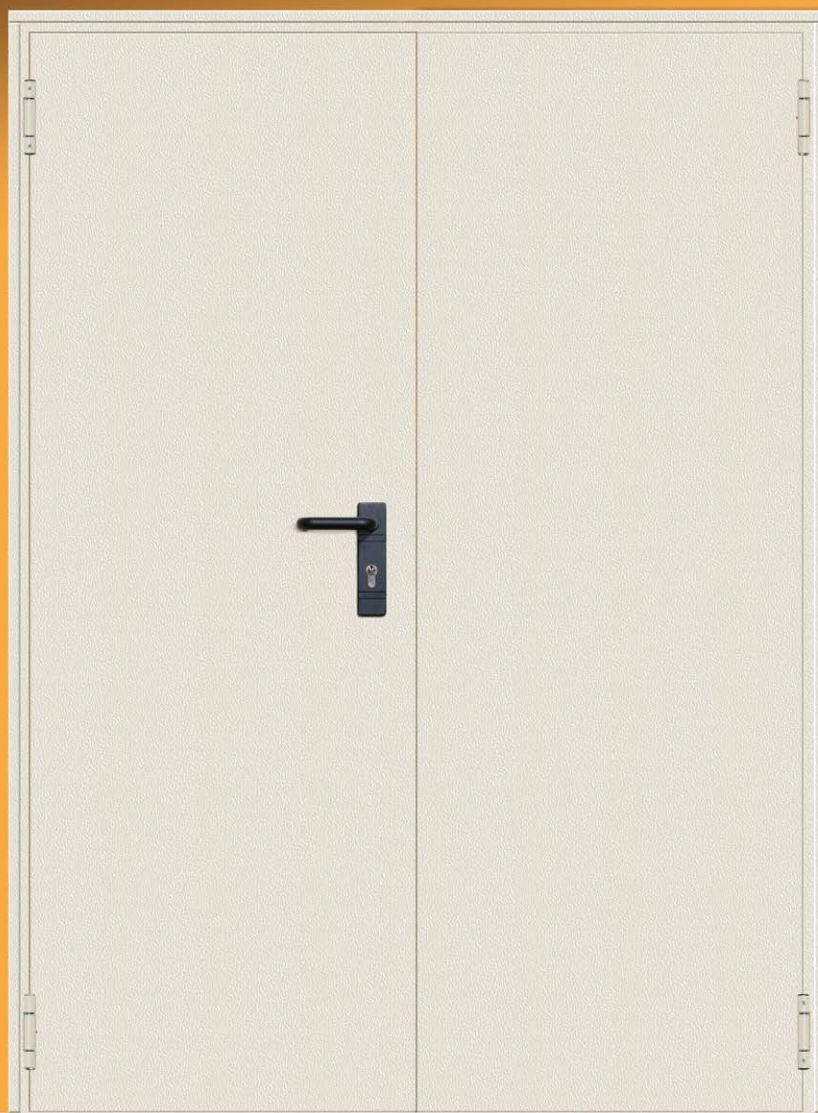

Univer

REI 60'

ΜΕΤΑΛΛΙΚΗ ΠΟΡΤΑ ΠΥΡΑΣΦΑΛΕΙΑΣ

Univer

REI 60'

Πυράντοχη πόρτα 60 λεπτών, αναστρεφόμενη. Κατασκευασμένη από γαλβανισμένη λαμαρίνα, βαμμένη σε RAL1015 με εποξειδική πολυεστερική πούδρα, με αντικαρακτικό γκοφρέ φινιρίσμα. Αποτελείται από κάσωμα γωνιακής διατομής, κλειδαριά, χειρολαβή μαύρου χρώματος, θερμοδιογκούμενη ταινία περιμετρικά της κάσας.

Ένα μεντεσέ με ενσωματωμένο ελατήριο αυτόματης επαναφοράς και έναν για κατακόρυφη ρύθμιση.

Κατόπιν παραγγελίας οι πόρτες παραδίδονται και δίφυλλες, με μπάρα αντιπανικού, ηχομονωτικό λάστιχο, σε διάφορα χρώματα RAL.