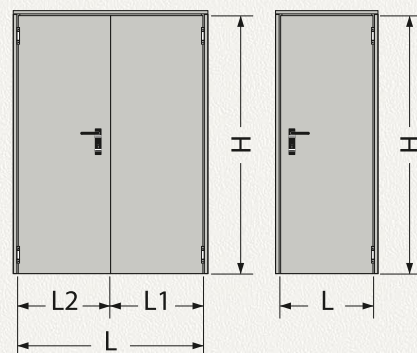

Univer

REI 60'

ΜΕΤΑΛΛΙΚΗ ΠΟΡΤΑ ΠΥΡΑΣΦΑΛΕΙΑΣ

Univer

REI 60'

Πυράντοχη πόρτα 60 λεπτών, αναστρεφόμενη. Κατασκευασμένη από γαλβανισμένη λαμαρίνα, βαμμένη σε RAL1015 με εποξειδική πολυεστερική πούδρα, με αντικαρακτικό γκοφρέ φινιρίσμα. Αποτελείται από κάσωμα γωνιακής διατομής, κλειδαριά, χειρολαβή μαύρου χρώματος, θερμοδιογκούμενη ταινία περιμετρικά της κάσας.

Ένα μεντεσέ με ενσωματωμένο ελατήριο αυτόματης επαναφοράς και έναν για κατακόρυφη ρύθμιση.

Κατόπιν παραγγελίας οι πόρτες παραδίδονται και δίφυλλες, με μπάρα αντιπανικού, ηχομονωτικό λάστιχο, σε διάφορα χρώματα RAL.

ΜΕΤΑΛΛΙΚΗ ΠΟΡΤΑ ΠΥΡΑΣΦΑΛΕΙΑΣ

	L	H	L1	L2
* 800	2050/2150			
* 900	2050/2150			
* 1000	2050/2150			
1350	2050/2150			
1200	2050/2150	600	600	
1200	2050/2150	800	400	
1300	2050/2150	650	650	
1300	2050/2150	900	400	
1400	2050/2150	700	700	
1400	2050/2150	1000	400	
1500	2050/2150	750	750	
1600	2050/2150	800	800	
1800	2050/2150	900	900	
2000	2050/2150	1000	1000	